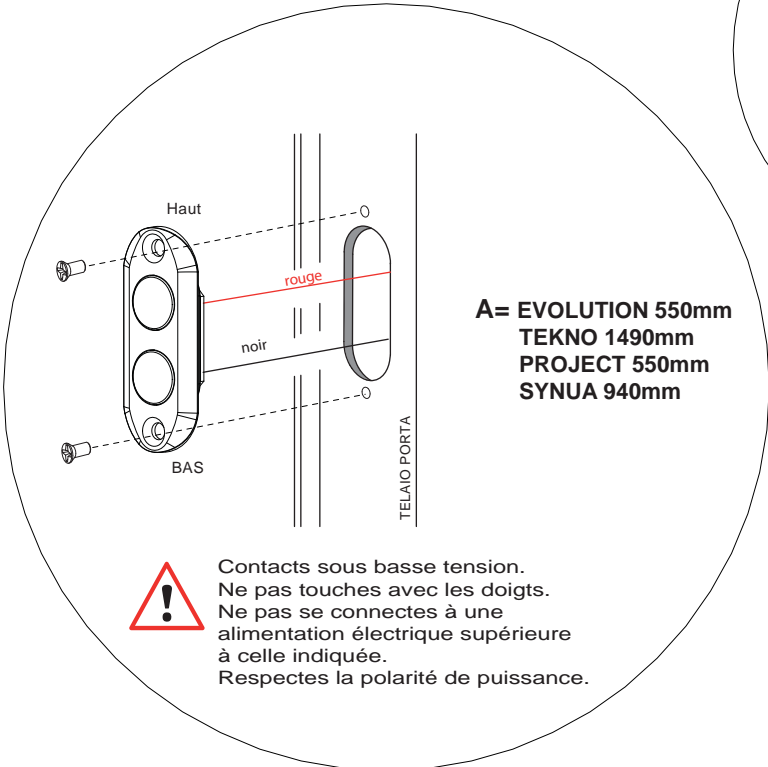

Boîte de jonction pour logement du bloc d'alimentation
(type BTicino art.16206 dim. 218x154x69mm)

Bloc alimentation extérieur
8-30Vdc(30W)

L= Max. 20mt.

A

220V
Alimentation

Raccordement côté porte par une gaine annelée utilise le câble de section 2x1mm, pour max. 20mt. de distance de la serrure av bloc d'alimentation

A= EVOLUTION 550mm
TEKNO 1490mm
PROJECT 550mm
SYNUA 940mm

Contacts sous basse tension.
Ne pas touches avec les doigts.
Ne pas se connectes à une alimentation électrique supérieure à celle indiquée.
Respectes la polarité de puissance.