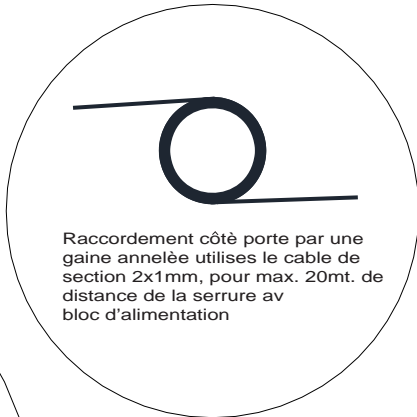

Boîte de jonction pour logement du bloc d'alimentation
(type BTicino art.16206 dim. 218x154x69mm)

Bloc alimentation extérieur
8-30Vdc(30W)

L= Max. 20mt.

A

220V
Alimentation

Raccordement côté porte par une gaine annelée utilise le câble de section 2x1mm, pour max. 20mt. de distance de la serrure av bloc d'alimentation

A= EVOLUTION 550mm
TEKNO 1490mm
PROJECT 550mm
SYNUA 940mm

Contacts sous basse tension.
Ne pas touches avec les doigts.
Ne pas se connectes à une alimentation électrique supérieure à celle indiquée.
Respectes la polarité de puissance.